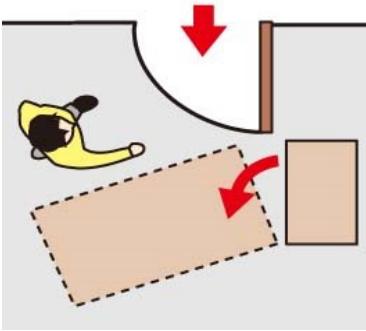

話は変わりますが、暖かくなり外に出るのも楽になってきました。毎年書いていることですが、春になったらぜひやって欲しいことがあります。自分の家の外部を隅々まで見まわしてください。例えば雨樋の様子や外壁、屋根など何かいつもと違う、何が違うかわからないけれど違和感がある。よく見てみると気が付くことがあるはずですよ。そんな些細なことが家を守ることに繋がります。そんな時間にはかからないと思いますので、皆さんの家をじっくりと見てください。

### おひさま見聞録

日本再発見！

一県境の名所②

うんべんじ さんちようえき  
～雲辺寺ロープウェイ山頂駅～ (香川県観音寺市)

徳島県との県境近くにある雲辺寺ロープウェイは、101人乗りという日本最大級のロープウェイです。7分間の空中散歩で標高約920mの山頂へ。山頂公園の「天空のブランコ」では、讃岐平野と瀬戸内海を眼下に望みながらゆったりと揺られれば、宙に浮かぶかのような気分を味わえます。条件が揃えば、一面に雲海が敷き詰められた別世界の光景も見られといえます。四国霊場第6番札所・雲辺寺はかつて「遍路ころがし」と呼ばれた難所です。 (「職場の教養」より)

どうしても出入り口付近に家具を置きたい場合は、倒れても通り抜けられる空間が残せるところに置くことをおすすめします。

新生活が始まる4月。引っ越しや模様替えをする人もいないのでしょうか？そこで、家具や家電などの配置を防災の観点から考えてみませんか？