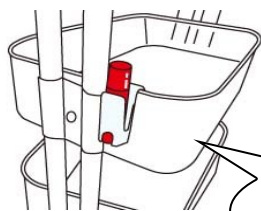

■ ワゴンの脇に引っかけて小物を分類

ワゴンの中で小物をサッと取り出したいなら、チューブホルダーがプラスアルファ的な収納として使えます！

1段目のサイドにはリップクリーム